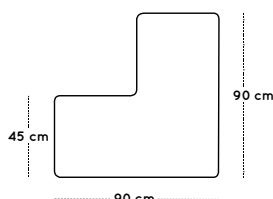

MESA EN "L"

Ref. 500623

DIMENSIONES

Ancho: 900 mm
Fondo: 900 mm
Alto: TALLAS 4-6

PATAS

** Otros colores consultar.

SOBRE

DETALLE DE PATAS

COMBINACIONES

GUIA DE TALLAS

Talla	4	5	6
Altura mesa	64 cm	71 cm	76 cm
Altura adulto	133-159 cm	146-177 cm	159-188 cm
Edad	6-8 años	8-11 años	+12 años

DESCRIPCIÓN

Mesa adulto en forma de "L" compuesta por cinco patas de tubo metálico de Ø50x1,5 mm con acabado en pintura Epoxi blanca (RAL9003) y una encimera de 90x90cm fabricada en tablero MDF (DM) de 21 mm de espesor, con cantos redondeados barnizados en barniz no tóxico. Superficie y contratiro de la encimera laminadas con planchas de alta presión (HPL), muy resistentes al desgaste. Ensambladas mediante un sistema de roscado sobre base metálica. Incorpora conteras regulables de plástico para evitar posibles desniveles que pueda tener el suelo. Los lados interiores y los extremos miden 45cm.